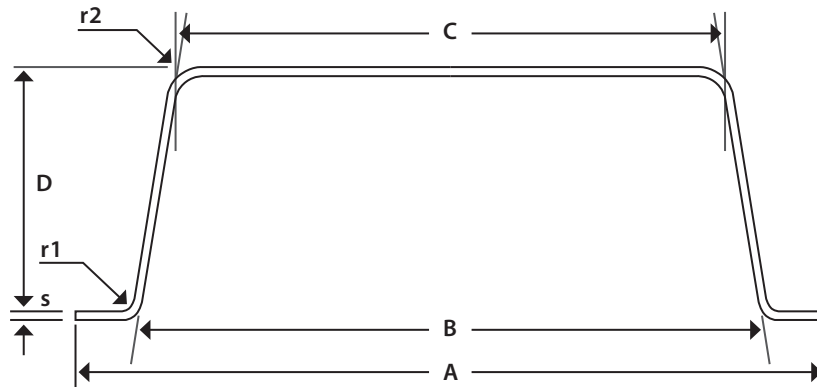

**DEWA Warehouse rental cassettes**

**Dimensions for DEWA Warehouse rental cassettes - GRP / Standard dimensions**

Type	A <sup>xx</sup> mm	B mm	C mm	D mm	s mm	r1 mm	r2 mm	Wt. ø kg	Cnt. ø Ltr.	Order
01 <sup>x</sup>	1200	1050	950	280	8	25	60	25	270	
04	1200	950	900	320	6	25	25	25	270	
31	1200	1050	970	350	8	20	80	26	355	
06	1200	1000	880	400	8	25	60	36	350	
08 <sup>x</sup>	900	775	685	230	6	25	60	12	120	
05 <sup>x</sup>	900	775	643	330	6	25	60	13	162	
09 <sup>x</sup>	900	750	635	425	6	25	60	19	204	
50	900	750	650	500	8	25	50	23	245	
45	825	630	570	450	6	25	50	20	157	
02 <sup>x</sup>	813	680	602	280	6	25	64	9	110	
03 <sup>x</sup>	750	620	540	294	6	25	60	9	98	
11 <sup>x</sup>	675			100	4					
23	625	475	425	330	8	25	50	9	65	
07 <sup>x</sup>	600	450	400	350	4	25	40	7	60	
14 <sup>x</sup>	520	480	380	230	19	25	46	5	42	

<sup>x</sup> = also available as new cassettes

Half- and diagonal-cassettes are available for several cassette types, as well.